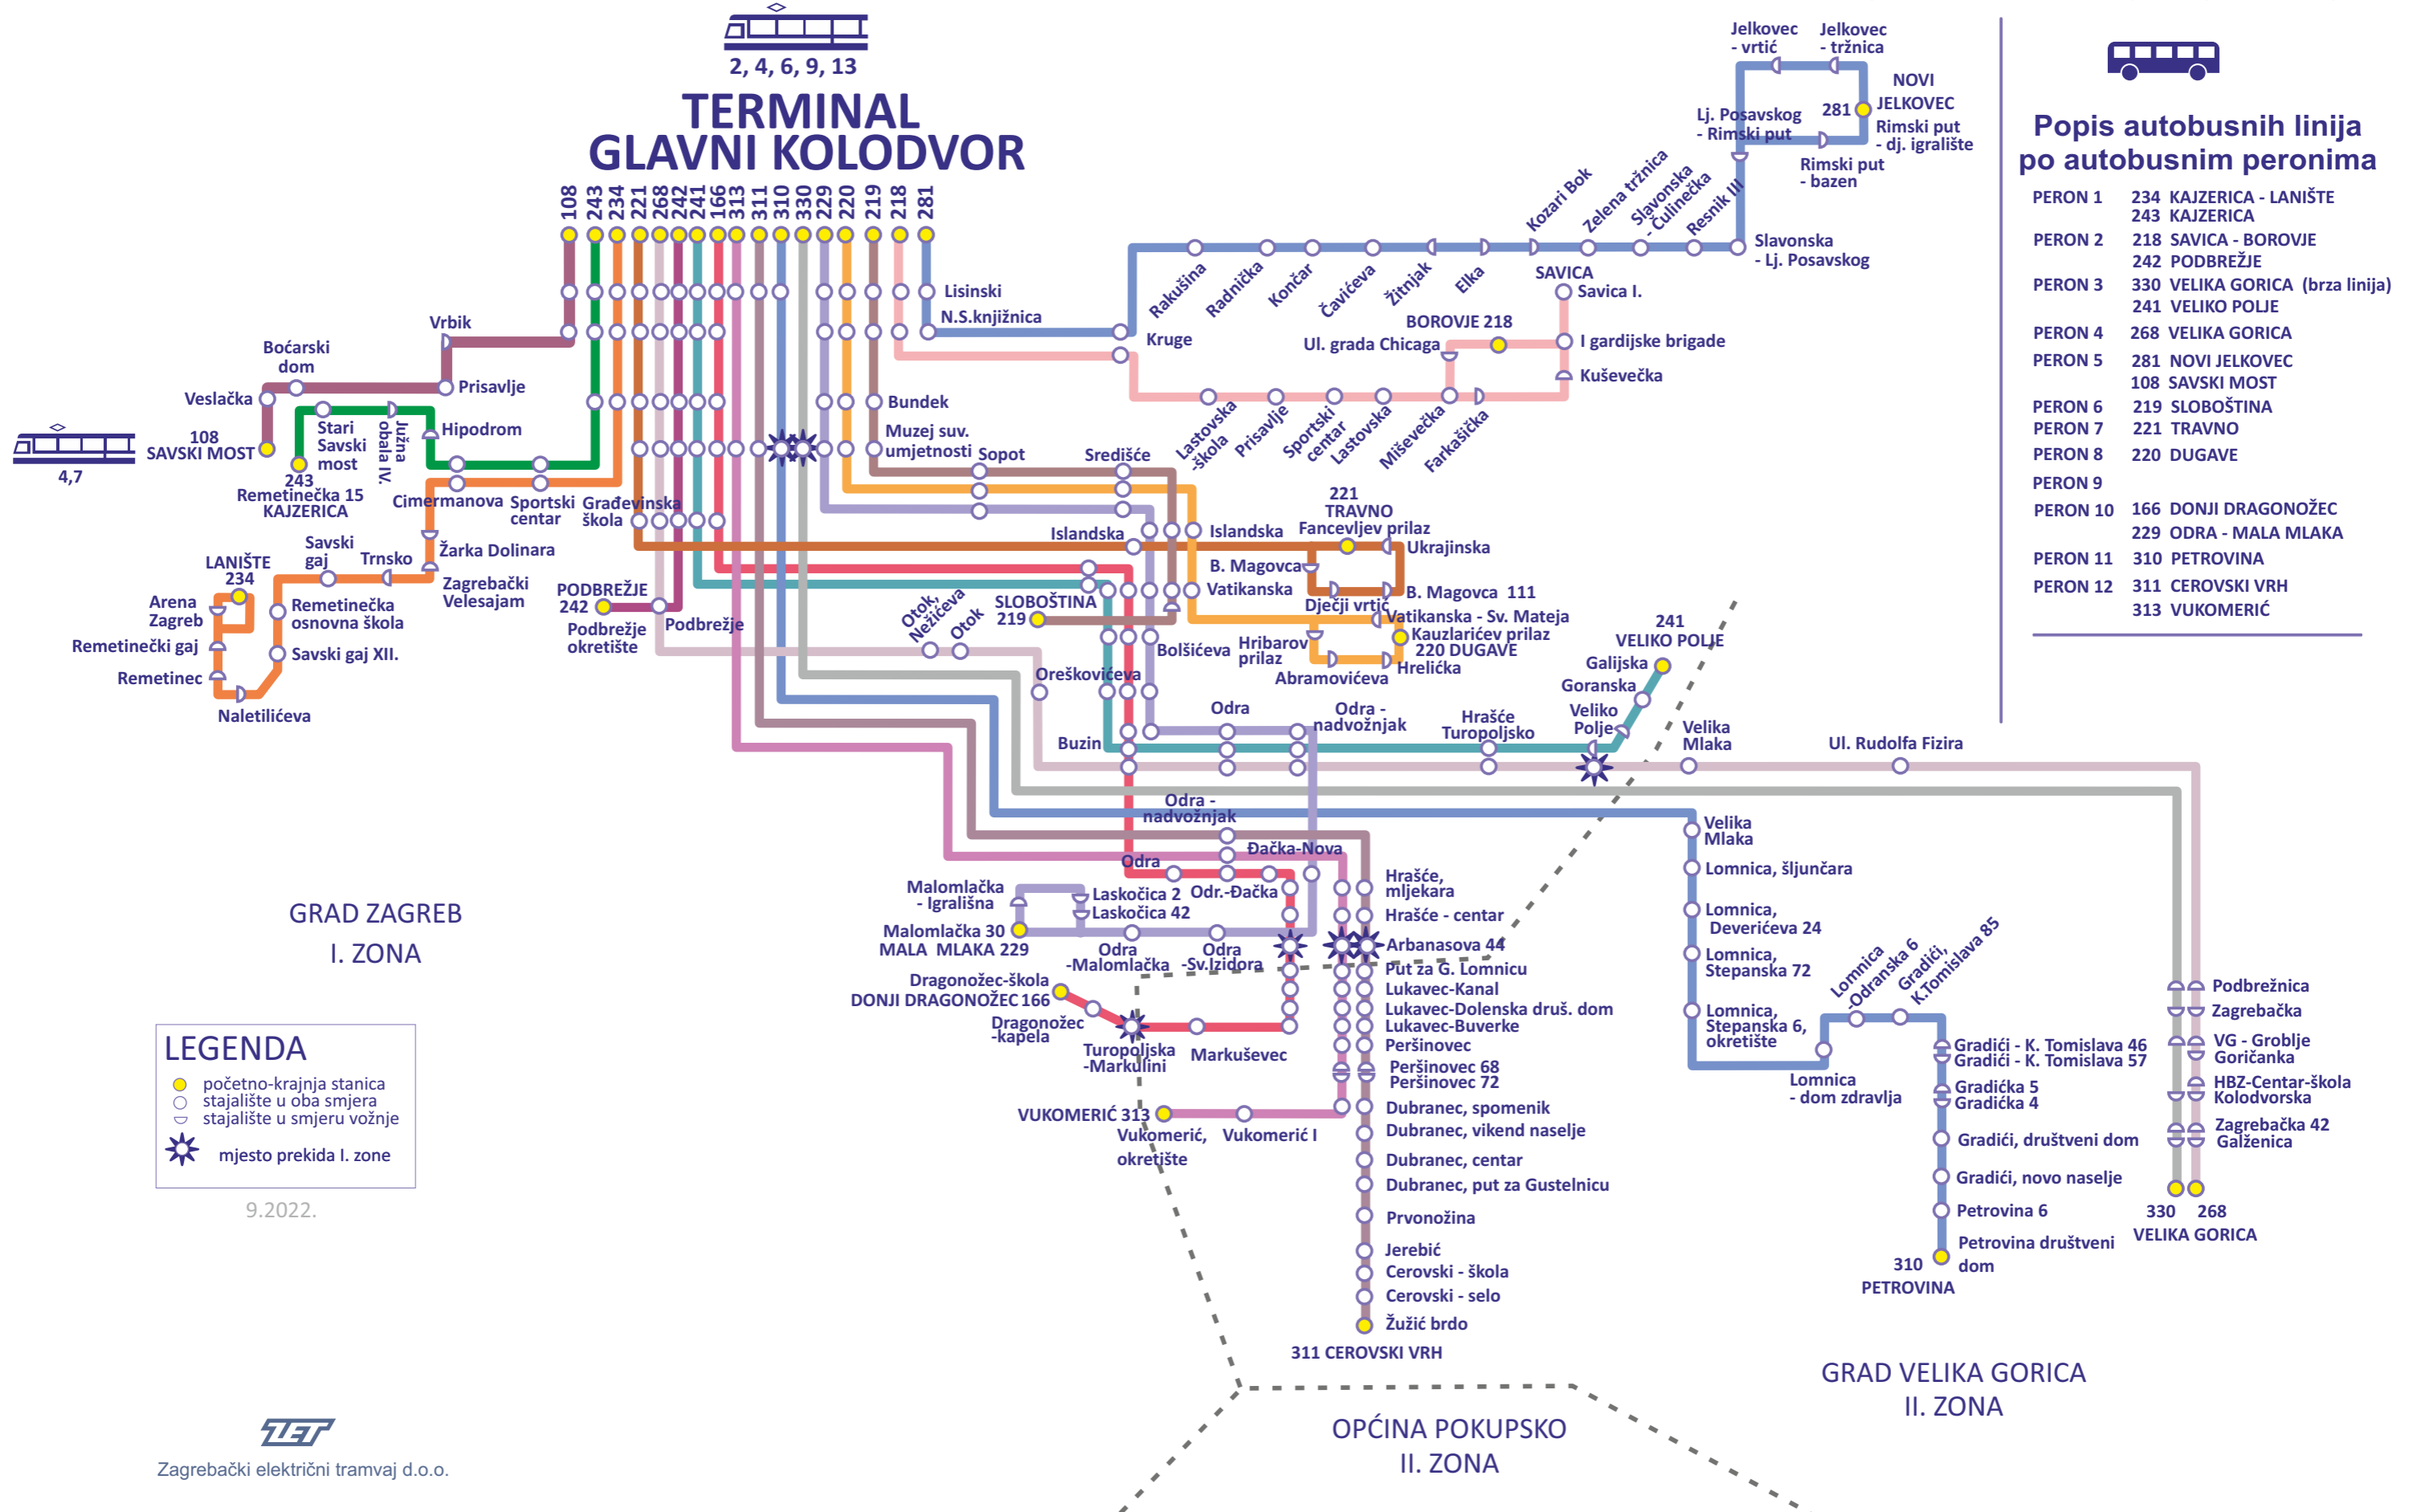

Autobusne linije terminala GLAVNI KOLODVOR

2, 4, 6, 9, 13

TERMINAL GLAVNI KOLODVOR

Popis autobusnih linija po autobusnim peronima

PERON 1	234 KAJZERICA - LANIŠTE 243 KAJZERICA
PERON 2	218 SAVICA - BOROVIJE 242 PODBREŽJE
PERON 3	330 VELIKA GORICA (brza linija) 241 VELIKO POLJE
PERON 4	268 VELIKA GORICA
PERON 5	281 NOVI JELKOVEC 108 SAVSKI MOST
PERON 6	219 SLOBOŠTINA
PERON 7	221 TRAVNO
PERON 8	220 DUGAVE
PERON 9	
PERON 10	166 DONJI DRAGONOŽEC 229 ODRA - MALA MLAKA
PERON 11	310 PETROVINA
PERON 12	311 CEROVSKI VRH 313 VUKOMERIĆ

LEGENDA

- početno-krajnja stanica
- stajalište u oba smjera
- ◡ stajalište u smjeru vožnje
- ☼ mjesto prekida I. zone

9.2022.

Zagrebački električni tramvaj d.o.o.